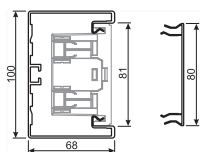

BRA65100

BRA651001ELN
Ólitað ál
Magn í pakka: 8 m

BRA0802ELN
Ólitað ál
Magn í pakka: 32 m

BRA6510019010
Hvít
Magn í pakka: 8 m

BRA08029010
Hvít
Magn í pakka: 32 m