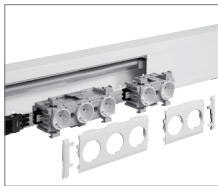

Fagleg ráð

1

Samtengi eru hönnun á þann hátt að einn starfsmaður getur sett upp rennuna. Setja má skilvegg í rennuna til aðskilnaðar milli smá- og lágspennu.

5

Inn- og úthorn eru stillanleg um $\pm 5^\circ$ sem er sérlega þægilegt ef horn eru ekki rétt.

2

Tenglar festast í ytri brún rennu. Hraðtengi fyrir fæðingu að og frá tenglum.

6

Endastykki og flathorn eru meðal fjölda fylgihluta.

3

Rammar á tengla festast saman og mynda eina heild yfir tengla.

7

Sterkbyggðar, stillanlegar veggfestingar einfalda uppsetningu á ójafna vegg.

4

Dós fyrir hefðbundið raðefni festist á ytri brún rennu. Mögulegt er að setja allar gerðir af rofum og tenglum í dósina.

tehalit.BRP PVC-plastefni Tenglarennur

Rennukerfi:

- Rennur fyrir rafbúnað.
- Lok rennu er 80 mm breitt.
- Ef skipta á rennu upp í fleiri en eitt lagnahólf þarf að nota skilvegg.
- Við stefnubreytingar á lögn þarf að nota fylgihluti sem eru settir eftir að rennan er komin á sinn stað.