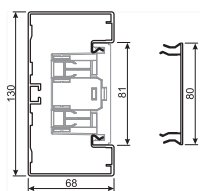

BRA65130

BRA651301ELN
Ólitað ál
Magn í pakka: 8 m

BRA0802ELN
Ólitað ál
Magn í pakka: 32 m

BRA6513019010
Hvít
Magn í pakka: 8 m

BRA08029010
Hvít
Magn í pakka: 32 m