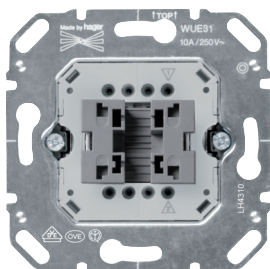

WUE31

Þrýstirofi

Málstraumur:
10 A, 250 V

Skýringar	Magn í pakka	Vörunúmer
Þrýstirofi	10 stk	WUE31