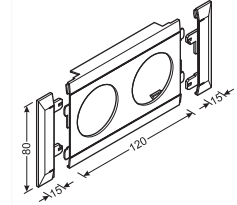

Rammi með lausum endum

G35009010

Rammi fyrir tvöfaldan rennutengil, PVC

Skýringar
Tvöfaldur rammi, hvítur

Magn í pakka
1 stk

Vörunúmer
G35009010

G35019010

Rammi fyrir tvöfaldan rennutengil, halógenfrítt plastefni