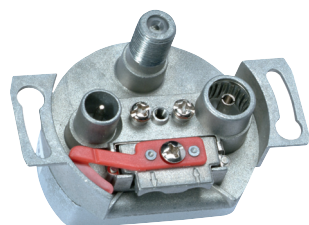

L6654

Loftnetstenglar

L6654

- Loftnetstengill með tengingu fyrir sjónvarp, útvarp og gervihnattamóttakara
- Gegnumgangstengi
- Deyfing við 862 MHz: 10 dB
- Deyfing við 2150 MHz: 10 dB
- Deyfing í gegnum tengil: 1,5 - 5 dB