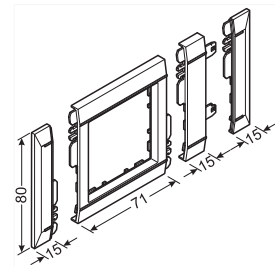

Skýringar	Magn í pakka	Vörunúmer
Rammi, einfaldur, hvítur	1 stk	G33309010
Rammi, einfaldur, állitur	1 stk	G3330LAN