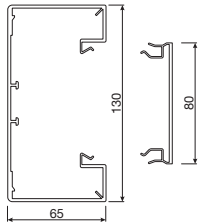

BRP65130

BRP6513019010

Hvít

Magn í pakka: 8 m

BRP08029010

Hvít

Magn í pakka: 16 m