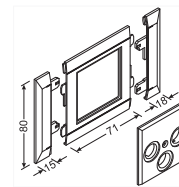

Skýringar	Magn í pakka	Vörunúmer
Rammi, TV/R/S, hvítur	1 stk	G32449010
Rammi, TV/R/S, halógenfrír, hvítur	1 stk	G32549010
Rammi, TV/R/S, halógenfrír, állitur	1 stk	G3254LAN