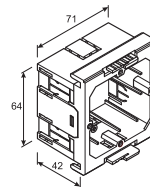

Skýringar	Magn í pakka	Vörunúmer
Dós fyrir raðefni. Einföld	1 stk	G2850
Togfesta í dós	1 stk	M5861