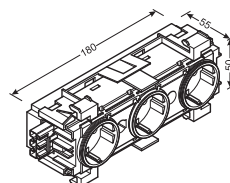

Skýringar	Magn í pakka	Vörunúmer
Rennutengill, þrefaldur, hvítur	1 stk	G43019010
Rennutengill, þrefaldur, svagrár	1 stk	G4301ANTH
Rennutengill, þrefaldur, grænn	1 stk	G4301GRUE
Rennutengill, þrefaldur, rauður	1 stk	G4301ROT