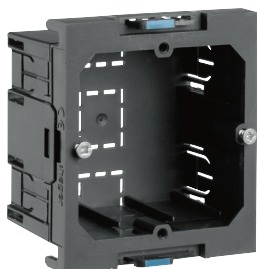

1. Tengladósir fyrir ýmist raðefni
   - Dósirnar festast í ytri brún rennu
   - Dósirnar má festa bæði í lóð- og láréttar rennur
2. **Efnisgerð:**
   Halógenfrítt plastefni (PA)

G2850

Dós fyrir raðefni. Einföld

Dós fyrir raðefni.
Utanmál (HxBxD): 71x80x47 mm