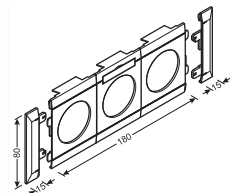

Skýringar	Magn í pakka	Vörunúmer
Prefaldur rammi með merkisþjaldi, halógenfrítt plastefni, hvítur	1 stk	G36159010
Prefaldur rammi með merkisþjaldi, halógenfrítt plastefni, állitur	1 stk	G3615LAN