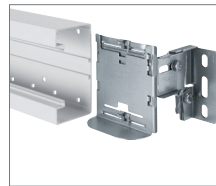

Fagleg ráð

1

Samtengi eru hönnun á þann hátt að einn starfsmaður getur sett upp rennuna. Setja má skilvegg í rennuna til aðskilnaðar milli smá- og lágspennu.

5

Inn- og úthorn eru stillanleg um $\pm 5^\circ$ sem er sérlega þægilegt ef horn eru ekki rétt.

2

Tenglar festast í ytri brún rennu. Hraðtengi fyrir fæðingu að og frá tenglum.

6

Endastykki og flathorn eru meðal fjölda fylgihluta.

3

Rammar á tengla festast saman og mynda eina heild yfir tengla.

7

Sterkbyggðar, stillanlegar veggfestingar einfalda uppsetningu á ójafna vegg.

4

Dós fyrir hefðbundið raðefni festist á ytri brún rennu. Mögulegt er að setja allar gerðir af rofum og tenglum í dósina.

tehalit.BRP PVC-plastefni Tenglarennur

Rennukerfi:

- Rennur fyrir rafbúnað.
- Lok rennu er 80 mm breitt.
- Ef skipta á rennu upp í fleiri en eitt lagnahólf þarf að nota skilvegg.
- Við stefnubreytingar á lögn þarf að nota fylgihluti sem eru settir eftir að rennan er komin á sinn stað.