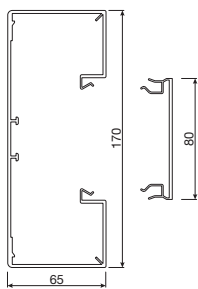

BRP65170

BRP6517019010

Hvít

Magn í pakka: 8 m

BRP08029010

Hvít

Magn í pakka: 16 m