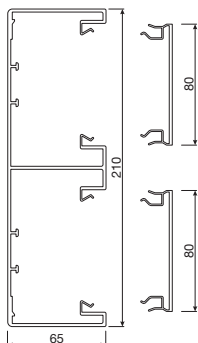

BRP65210D

BRP65210D19010

Hvít

Magn í pakka: 8 m

BRP08029010

Hvít

Magn í pakka: 16 m