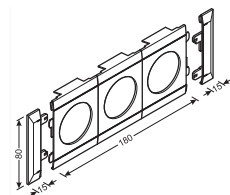

Skýringar	Magn í pakka	Vörunúmer
Prefaldur rammi, hvítur	1 stk	G36049010