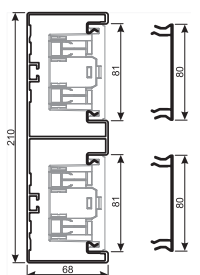

BRA65210D

BRA652101DELN
Ólitað ál
Magn í pakka: 6 m

BRA0802ELN
Ólitað ál
Magn í pakka: 32 m

BRA652101D9010
Hvít
Magn í pakka: 6 m

BRA08029010
Hvít
Magn í pakka: 32 m