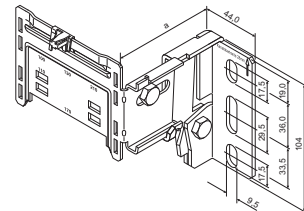

Skýringar

G2260 fyrir fjarlægð frá vegg 53 - 81 mm	Magn í pakka	Vörunúmer
G2261 fyrir fjarlægð frá vegg 78 - 125 mm	10	G2260
G2262 fyrir fjarlægð frá vegg 120 - 200 mm	10	G2261
G2262 fyrir fjarlægð frá vegg 195 - 460 mm	10	G2262
	5	G2263

Skýringar	Magn í pakka	Vörunúmer
G2260 fyrir fjarlægð frá vegg 53 - 81 mm	10	G2260
G2261 fyrir fjarlægð frá vegg 78 - 125 mm	10	G2261
G2262 fyrir fjarlægð frá vegg 120 - 200 mm	10	G2262
G2262 fyrir fjarlægð frá vegg 195 - 460 mm	5	G2263