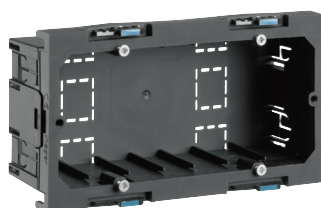

G2860

Dós fyrir raðefni. Tvöföld

Dós fyrir raðefni.
Utanmál (HxBxD): 142x80x47 mm