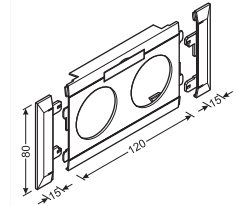

Skýringar
Tvöfaldur rammi, hvítur
Tvöfaldur rammi, állitur

Magn í pakka
1 stk
1 stk

Vörunúmer
G35019010
G3501LAN

G35109010

Rammi með merkispjaldi, PVC

Skýringar
Tvöfaldur rammi með merkispjaldi, hvítur

Magn í pakka
1 stk