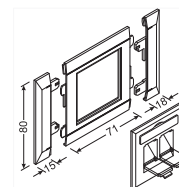

Skýringar	Magn í pakka	Vörunúmer
Rammi, 2 x RJ45, hvítur	1 stk	G32249010
Rammi, 2 x RJ45, halógenfrír, hvítur	1 stk	G32349010
Rammi, 2 x RJ45, halógenfrír, állitur	1 stk	G3234LAN