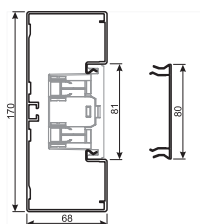

BRA65170

BRA651701ELN
Ólitað ál
Magn í pakka: 8 m

BRA0802ELN
Ólitað ál
Magn í pakka: 32 m

BRA6517019010
Hvít
Magn í pakka: 8 m

BRA08029010
Hvít
Magn í pakka: 32 m