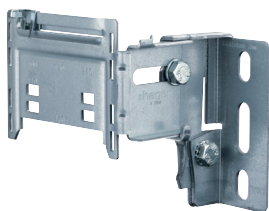

tehalit.BRP|BRA|BRS

Veggfestingar með stillanlegri lengd

- Veggfestingarnar henta fyrir allar stærðir af BRP og BRA rennum
- Sérlega sterkbyggð veggfesti sem eru samsett úr veggfestingu og milliplötu
- Rennu er smellt á veggfestingu. Engar skrúfur þökk sé nýrri hönnun
- Mögulegt að festa á gólfstoð
- Tæknilegar upplýsingar
- Veggfestingar eru stillanlegar frá 53 - 460 mm
- Togkraftur að 75 kg (750 N) miðað við 600 mm fjarlægð frá festingu mögulegur
- Milliplate festist í göt í botni rennu sem eru með 50 mm millibili

Efnisgerð:
Sinkhúðað stál

1. **Skýringar:**
2. Panta þarf veggfestingar miðað við þá fjarlægð sem rennan á að vera í frá vegg.
   - Milliplötur þarf að panta sérstaklega eftir hæð rennu.

G2261

Veggfestingar